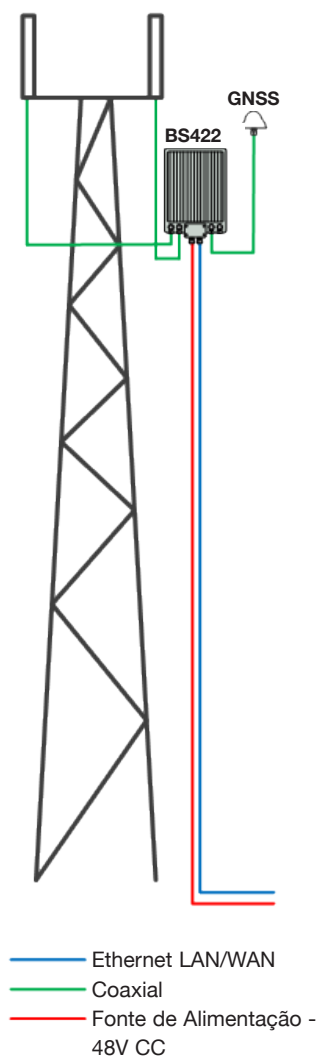

Modo TETRA:

- Suporta VHF e UHF
- Opção de alta potência
- Líder mundial em eficiência de consumo

Modo DMR Tier III:

- A primeira estação rádio base outdoor DMR Tier III
- Suporta ampla faixa de terminais DMR
- Integração total do conceito de Software DAMM TetraFlex e IP backbone

Modo TEDS:

- A mais compacta estação base outdoor TEDS
- Taxa de dados: entre 11 e 538kbit/s
- Comunicação efetiva de dados críticos
- Espectro eficiente similar ao LTE, com menor escassez de frequência

Modo Analógico:

- Fácil migração de Analógico para TETRA ou TEDS
- Integração total do conceito de Software DAMM TetraFlex e IP backbone
- Suportando rádio FM convencional

**Plataforma Multitecnologia
DAMM com a Estação
Base Outdoor BS422**